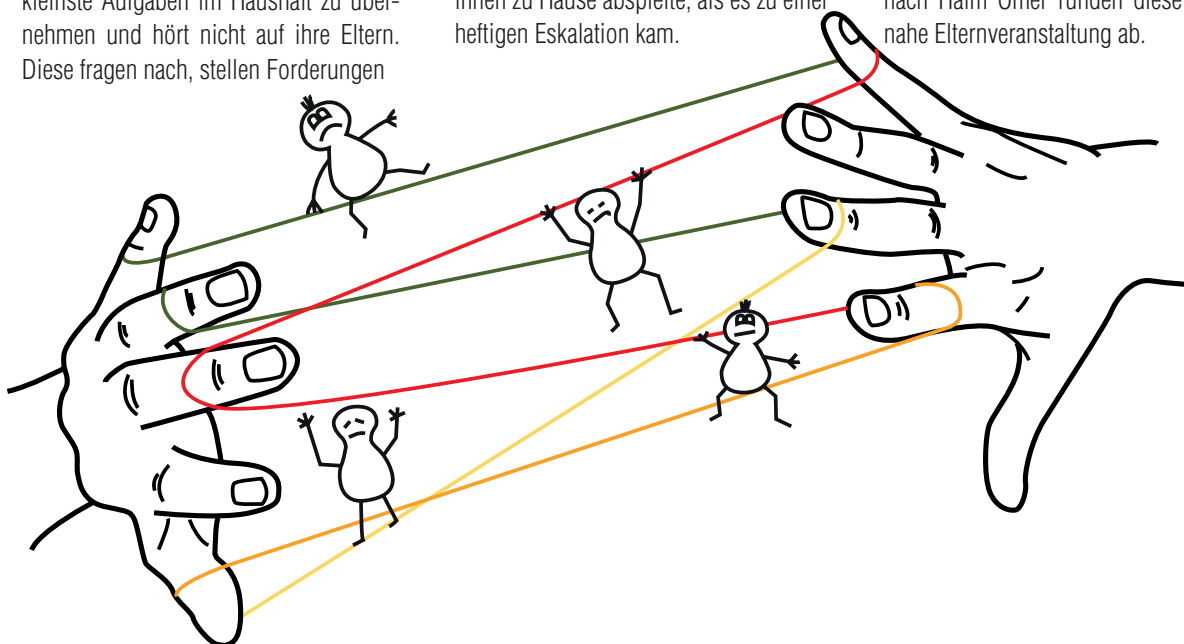

Familie Bauer holt sich Hilfe

Familie Bauer ist bereit den Zuschauern
zu zeigen, was sich an jenem Abend bei
ihnen zu Hause abspielte, als es zu einer
heftigen Eskalation kam.

Doch muss es immer so sein? Gibt es
Methoden, welche solche Situationen
verhindern? Gemeinsam mit den Zu-
schauern suchen die Eltern nach Lö-
sungen, wie solche Konflikte entschärft
werden können.

In einem Live-Coaching erhalten die
Eltern professionelle Hilfe vom einem
Psychologen, der die Situation mit ihnen
analysiert und mögliche Ansätze aufzeigt.
Ausführungen der Methode des gewalt-
freien Widerstandes in der Erziehung
nach Haim Omer runden diese lebens-
nahe Elternveranstaltung ab.