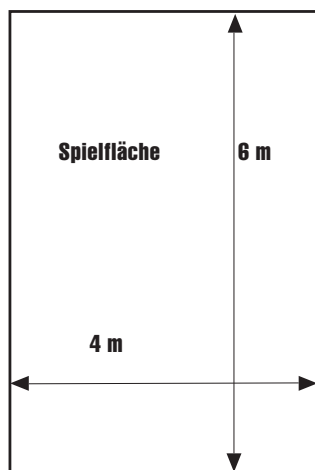

Input: Qualm

Animationstheater zum Thema Tabak und Rauchen

Technische Angaben

Raum:

Theater, Aula, Singsaal etc.
Mindestgrösse 10 m x 10 m / Höhe
2.90 m

Spielfläche:

Grösse: 6 m Breite / 4 m Tiefe
Entweder erhöht auf Podesten oder
kleiner Bühne, ca. 60 cm hoch.
Oder mit ansteigendem Zuschauer-
raum (Tribüne)

Hintergrund:

Möglichst neutral, nicht reflektierend.
Vorhänge, Wand.

Bestuhlung Zuschauerraum:

Lockere Konzertbestuhlung

Zuschauerzahl:

Je nach Raumgrösse
max. 3 - 4 Klassen, max. 80 Personen

Lichttechnik:

Die Bühne muss beleuchtet sein, das
kann auch ein gutes Raumlicht sein,
falls keine Scheinwerfer vorhanden
sind.

Bühnenmasse, Version: Ideal

Bestuhlung

Mit Bühne
(ca. 60 cm hoch)

oder mit Tribüne

Postfach 385
CH-8570 Weinfelden
Telefon 071 622 88 80
Telefax 071 622 88 90

T H E A T E R
BILITZ