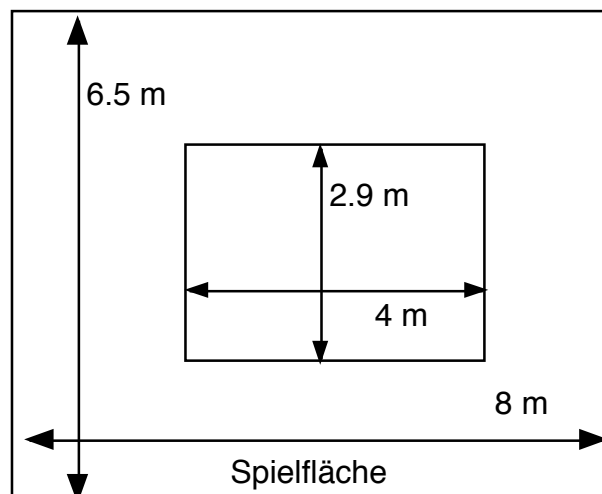

Das Herz eines Boxers

Technische Angaben

Raum:

Theater, Turnhalle, Mehrzweckraum, Aula etc.

Der Raum muss vollständig verdunkelbar sein!

Spielfläche:

Ideal: 8 m Breite/ 6.5 m Tiefe/ 4 m Höhe
Mind: 6 m Breite/ 5 m Tiefe/ 3.5 m Höhe

Zuschauerzahl:

Je nach Raumgrösse, max. 150

Scheinwerfer:

Beleuchtung sowie Lichtsteuerung werden vom Theater Bilitz mitgebracht

Elektr. Anschlüsse:

1x 220 V 10 Ampere

1x 380 V 16 Ampere

Garderobe:

Die SchauspielerInnen benötigen eine Garderobe mit Wasser.

Zuschauerraum:

Idealerweise ansteigend. Die ZuschauerInnen sollten auf den Boden der Spielfläche sehen können. Allenfalls ist eine behelfsmässige Tribüne einzurichten. Auch wenn eine Bühne vorhanden ist, ziehen wir es vor, auf dem Boden zu spielen, da die Sicht für die ZuschauerInnen besser ist.

Schulvorstellungen:

In Schulräumen ist die Pausenglocke abzustellen.

Es ist darauf zu achten, dass die Vorstellung nicht durch Lärmemissionen (andere Schulklassen, Rasenmäher etc.) gestört wird.